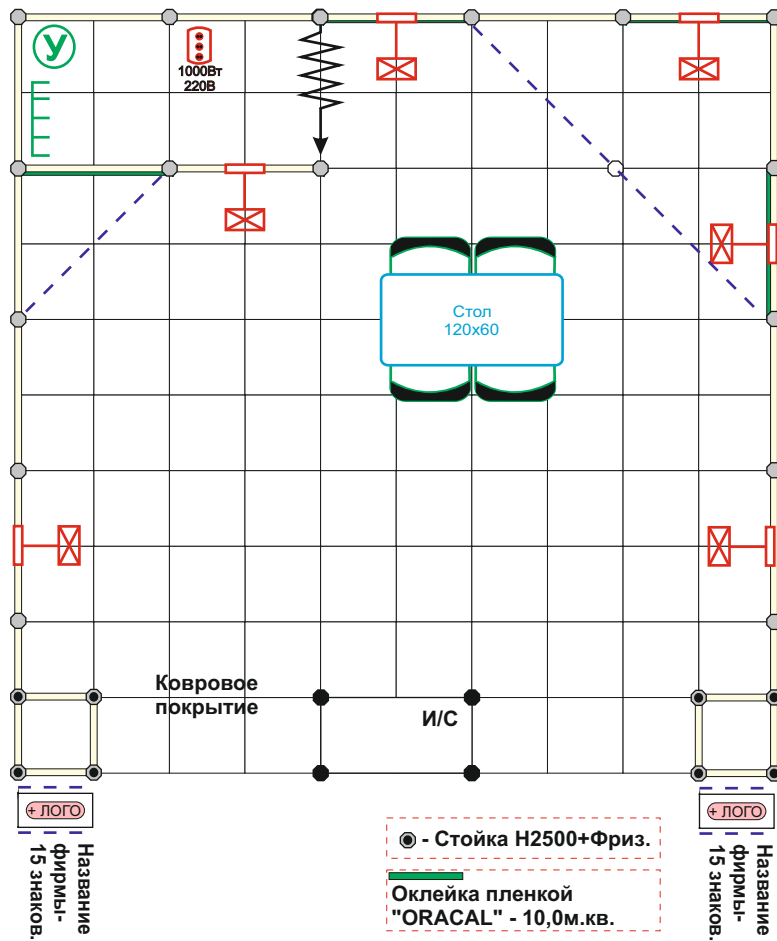

25A5

Ковровое покрытие	-25 м.кв.
Информ. Стойка H-1000	-1шт.
Дверной блок /пластик/	-1шт.
Стол H -750x1200x600	-1шт.
Стул нераскладной	-4шт.
Прожектор галогеновый на штанге	-6шт.
Розетка штепсельная 1000 Вт	-1шт.
Название фирмы-15 знаков.	-2шт.
Логотип на фриз (0,5x0,5м. полноцветная печать)	-2шт.
Оклейка пленкой "ORACAL"	-10м.кв.
Корзина для бумаг	-1шт.
Вешалка настенная	-1шт.