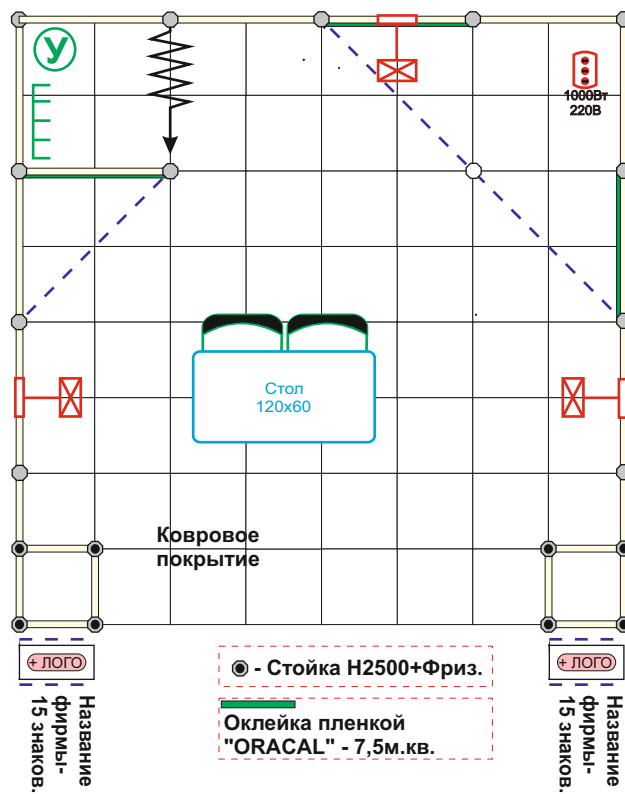

16A4

Ковровое покрытие	-16 м.кв.
Информ. Стойка H-1000	-1шт.
Дверной блок /пластик/	-1шт.
Стол H -750x1200x600	-2шт.
Стул нераскладной	-2шт.
Прожектор галогеновый на штанге	-3шт.
Розетка штепсельная 1000 Вт	-1шт.
Название фирмы-15 знаков.	-2шт.
Логотип на фриз (0,5x0,5м. полноцветная печать)	-2шт.
Оклейка пленкой "ORACAL"	-7,5 м.кв.
Корзина для бумаг	-1шт.
Вешалка настенная	-1шт.