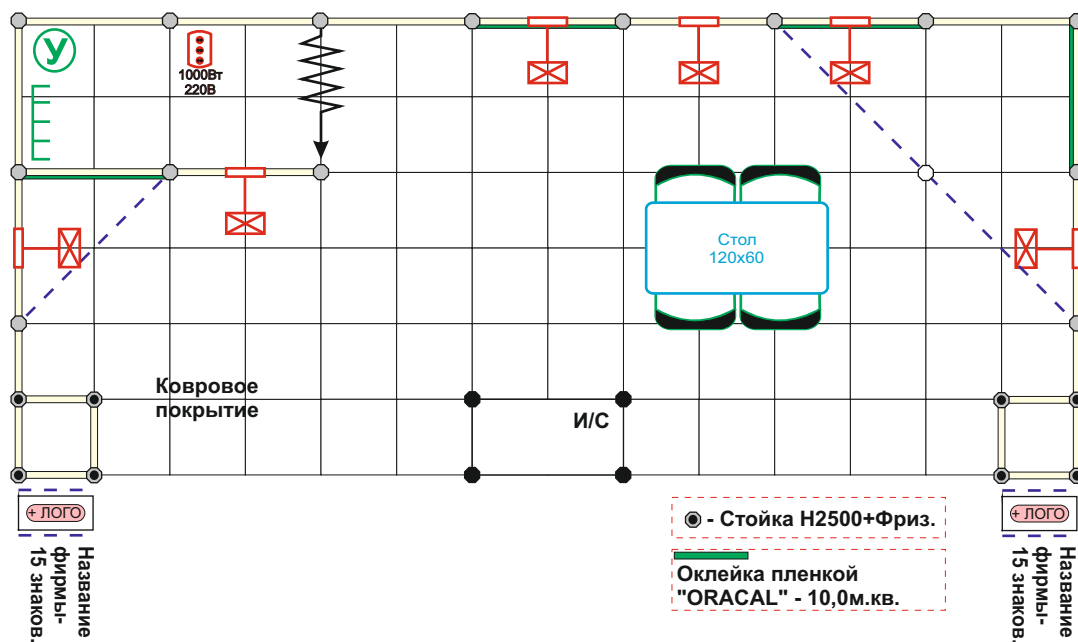

21A3

Ковровое покрытие	-21 м.кв.
Информ. Стойка H-1000	-1шт.
Дверной блок /пластик/	-1шт.
Стол H -750x1200x600	-1шт.
Стул нераскладной	-4шт.
Прожектор галогеновый на штанге	-6шт.
Розетка штепсельная 1000 Вт	-1шт.
Название фирмы-15 знаков.	-2шт.
Логотип на фриз (0,5x0,5м. полноцветная печать)	-2шт.
Оклейка пленкой "ORACAL"	-10м.кв.
Корзина для бумаг	-1шт.
Вешалка настенная	-1шт.