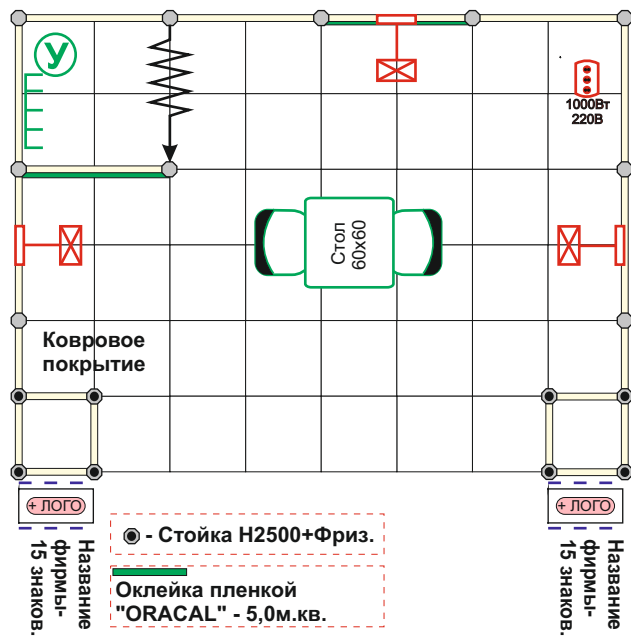

12A3

Ковровое покрытие	-12 м.кв.
Дверной блок /пластик/	-1шт.
Информ. Стойка H-1000	-1шт.
Стол H -750x600x600	-2шт.
Стул нераскладной	-1шт.
Прожектор галогеновый на штанге	-3шт.
Розетка штепсельная 1000 Вт	-1шт.
Название фирмы-15 знаков.	-2шт.
Логотип на фриз (0,5x0,5м. полноцветная печать)	-2шт.
Оклейка пленкой "ORACAL"	-5 м.кв.
Корзина для бумаг	-1шт.
Вешалка настенная	-1шт.