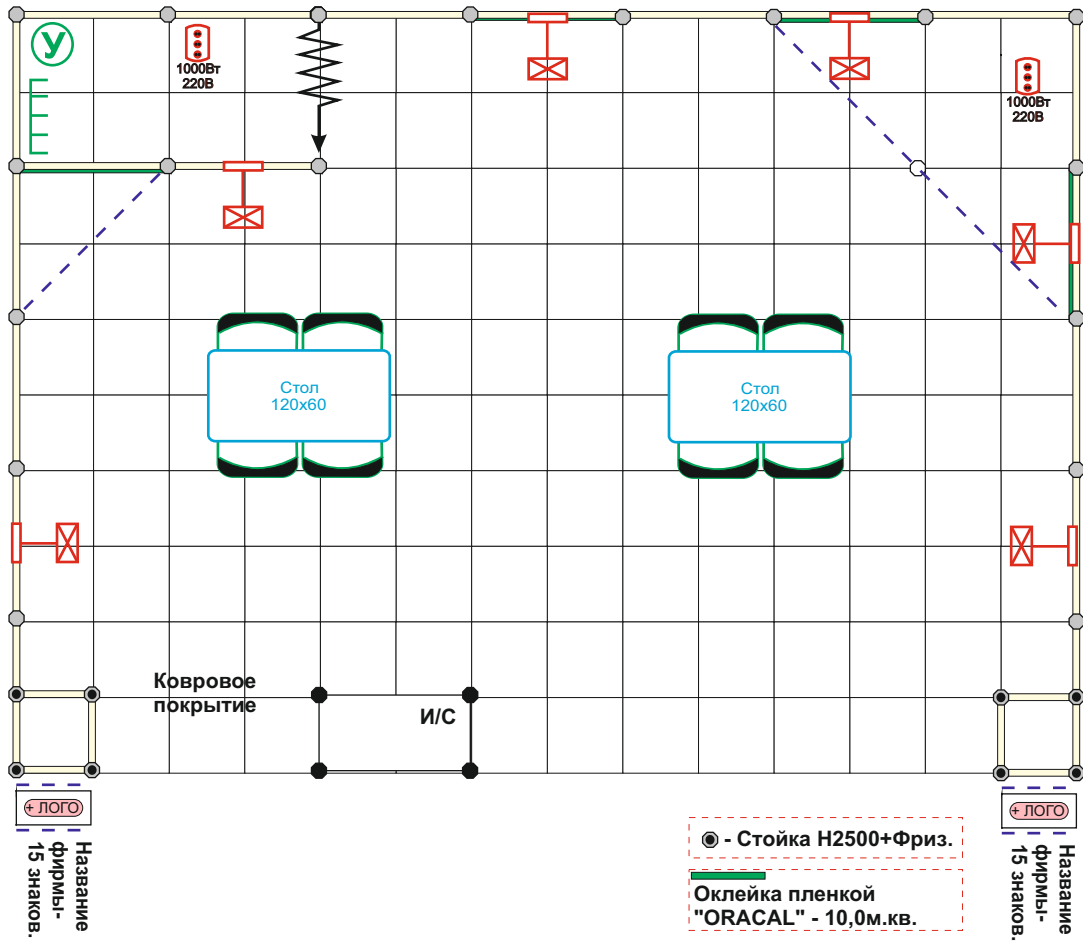

35A5

Ковровое покрытие	-35 м.кв.
Информ. Стойка H-1000	-1шт.
Дверной блок /пластик/	-1шт.
Стол H-750x1200x600	-2шт.
Стул нераскладной	-8шт.
Прожектор галогеновый на штанге	-6шт.
Розетка штепсельная 1000 Вт	-2шт.
Название фирмы-15 знаков.	-2шт.
Логотип на фриз (0,5x0,5м. полноцветная печать)	-2шт.
Оклейка пленкой "ORACAL"	-10м.кв.
Корзина для бумаг	-1шт.
Вешалка настенная	-1шт.