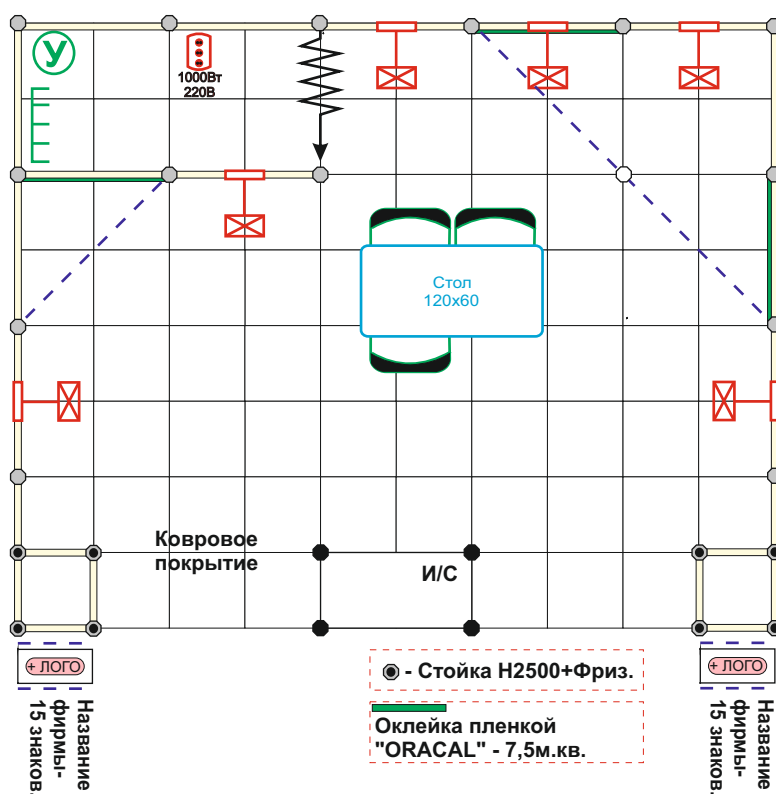

20A4

Ковровое покрытие	-20м.кв.
Информ. Стойка Н-1000	-1шт.
Дверной блок /пластик/	-1шт.
Стол Н -750x1200x600	-1шт.
Стул нераскладной	-3шт.
Прожектор галогеновый на штанге	-6шт.
Розетка штепсельная 1000 Вт	-1шт.
Название фирмы-15 знаков.	-2шт.
Логотип на фриз (0,5x0,5м. полноцветная печать)	-2шт.
Оклейка пленкой "ORACAL"	-7,5м.кв.
Корзина для бумаг	-1шт.
Вешалка настенная	-1шт.