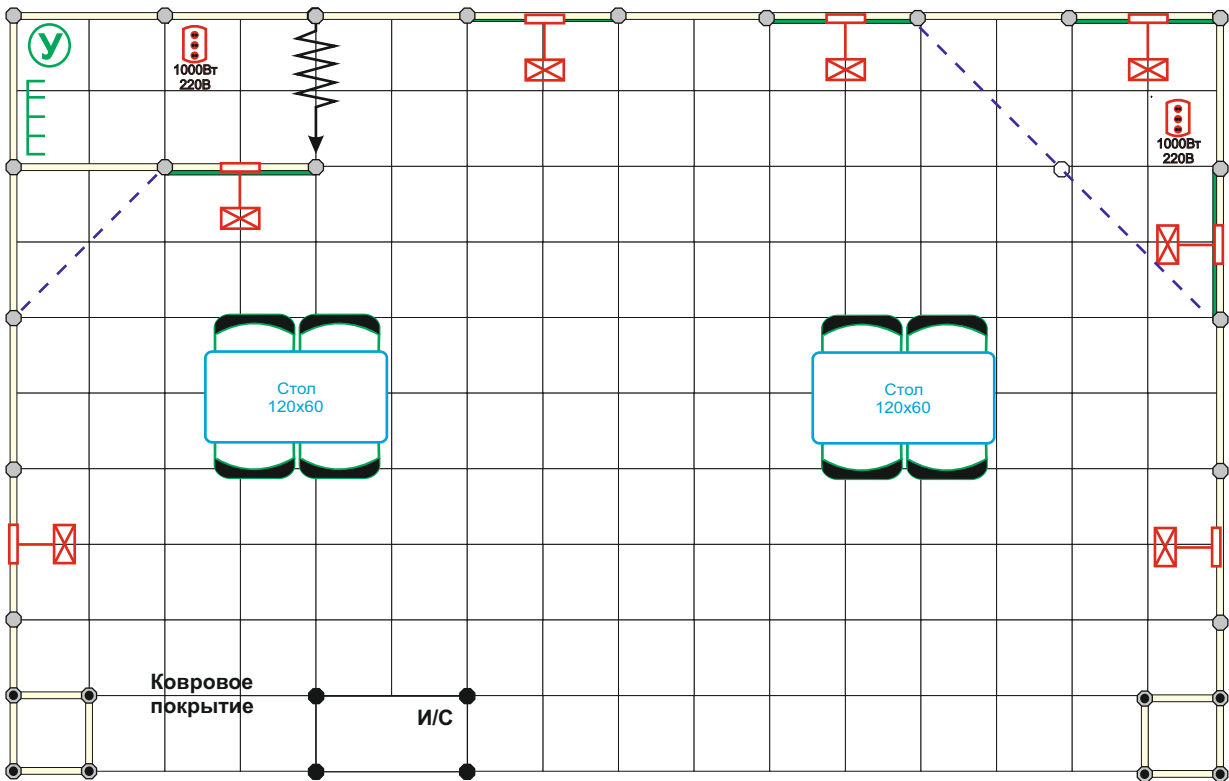

40A5

ЛОГО

Название
фирмы-
15 знаков.

Ковровое покрытие	-40 м.кв.
Информ. Стойка Н-1000	-1шт.
Дверной блок /пластик/	-1шт.
Стол Н -750х1200х60	-2шт.
Стул нераскладной	-8шт.
Пржектор галогеновый на штанге	-7шт.
Розетка штепсельная 1000 Вт	-2шт.
Название фирмы-15 знаков.	-2шт.
Логотип на фриз (0,5х0,5м. полноцветная печать)	-2шт.
Оклейка пленкой "ORACAL"	-12,5м.кв.
Корзина для бумаг	-1шт.
Вешалка настенная	-1шт.

● - Стойка Н2500+Фриз.

Оклейка пленкой
"ORACAL" - 12,5м.кв.

ЛОГО

Название
фирмы-
15 знаков.