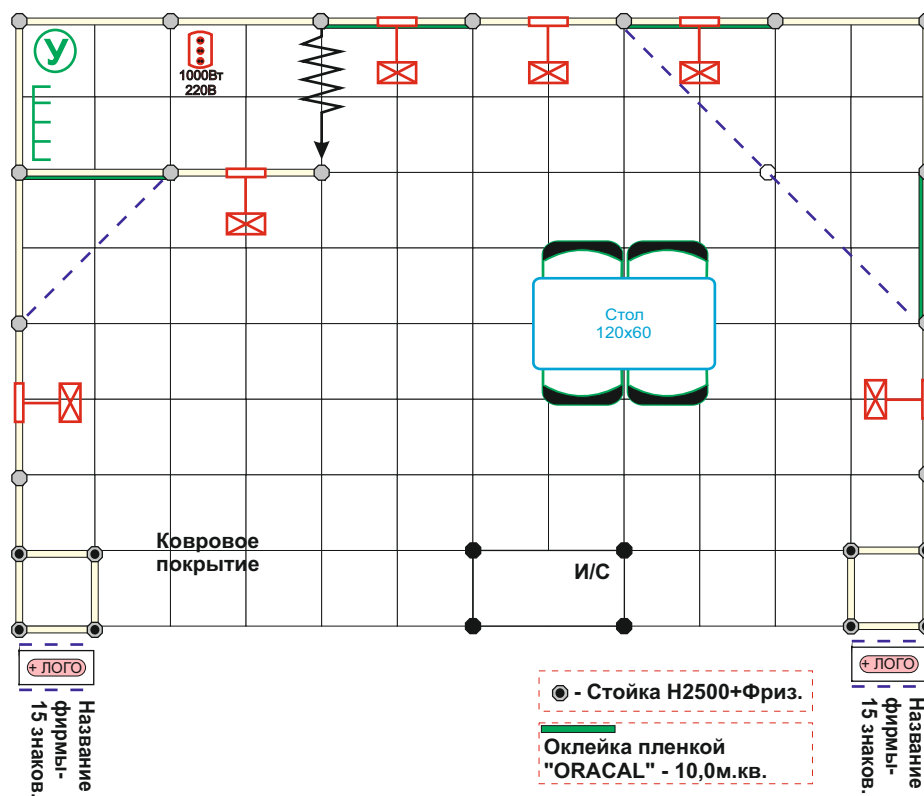

24A4

Ковровое покрытие	-24 м.кв.
Информ. Стойка H-1000	-1шт.
Дверной блок /пластик/	-1шт.
Стол H -750x1200x600	-1шт.
Стул нераскладной	-4шт.
Прожектор галогеновый на штанге	-6шт.
Розетка штепсельная 1000 Вт	-1шт.
Название фирмы-15 знаков.	-2шт.
Логотип на фриз (0,5x0,5м. полноцветная печать)	-2шт.
Оклейка пленкой "ORACAL"	-10м.кв.
Корзина для бумаг	-1шт.
Вешалка настенная	-1шт.