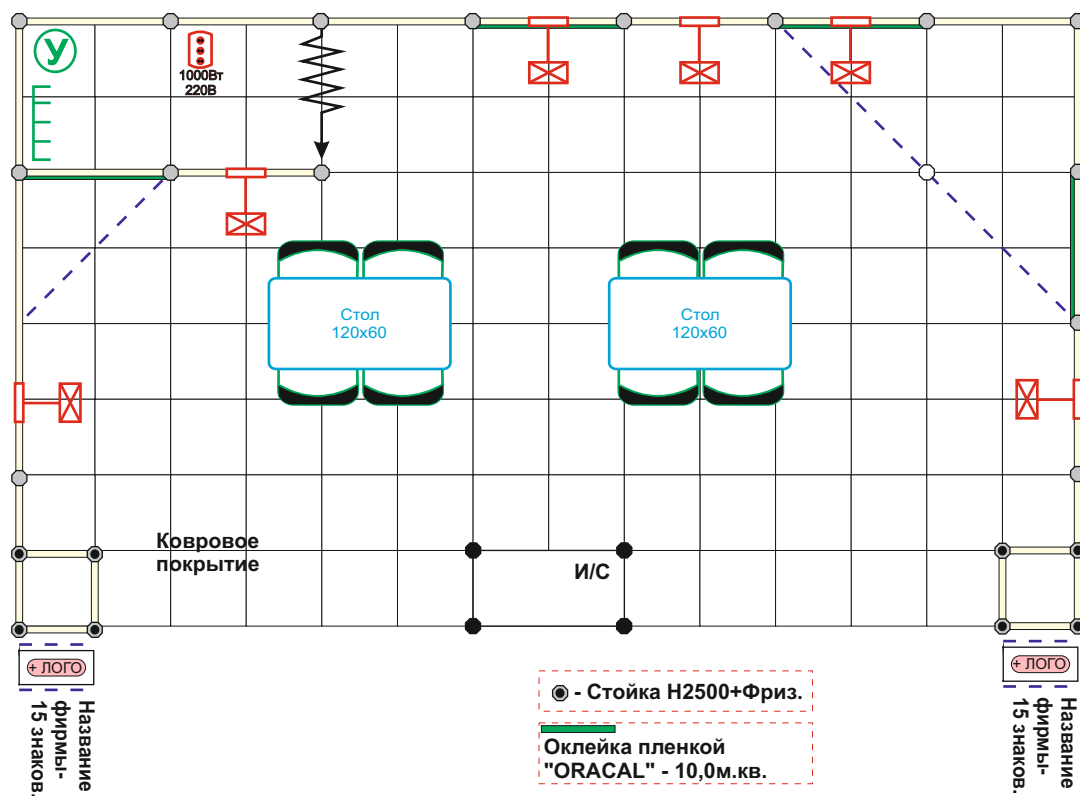

28A4

Ковровое покрытие	-28 м.кв.
Информ. Стойка H-1000	-1шт.
Дверной блок /пластик/	-1шт.
Стол H -750x1200x600	-2шт.
Стул нераскладной	-8шт.
Прожектор галогеновый на штанге	-6шт.
Розетка штепсельная 1000 Вт	-1шт.
Название фирмы-15 знаков.	-2шт.
Логотип на фриз (0,5x0,5м. полноцветная печать)	-2шт.
Оклейка пленкой "ORACAL"	-10м.кв.
Корзина для бумаг	-1шт.
Вешалка настенная	-1шт.