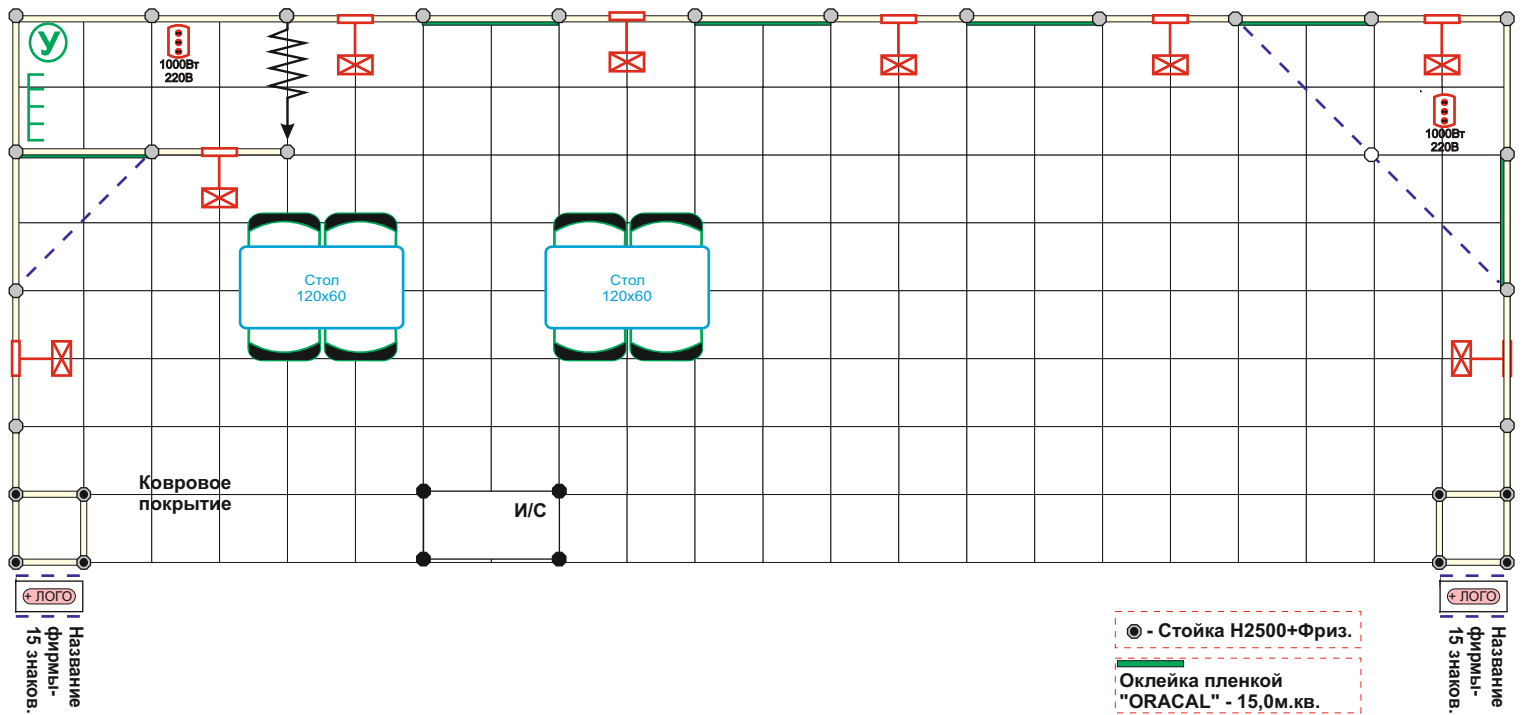

44A4

Ковровое покрытие	-44 м.кв.
Информ. Стойка Н-1000	-1шт.
Дверной блок /пластик/	-1шт.
Стол Н -750x1200x600	-2шт.
Стул нераскладной	-8шт.
Прожектор галогеновый на штанге	-6шт.
Розетка штепсельная 1000 Вт	-2шт.
Название фирмы-15 знаков.	-2шт.
Логотип на фриз (0,5x0,5м. полноцветная печать)	-2шт.
Оклейка пленкой "ORACAL"	-15м.кв.
Корзина для бумаг	-1шт.
Вешалка настенная	-1шт.