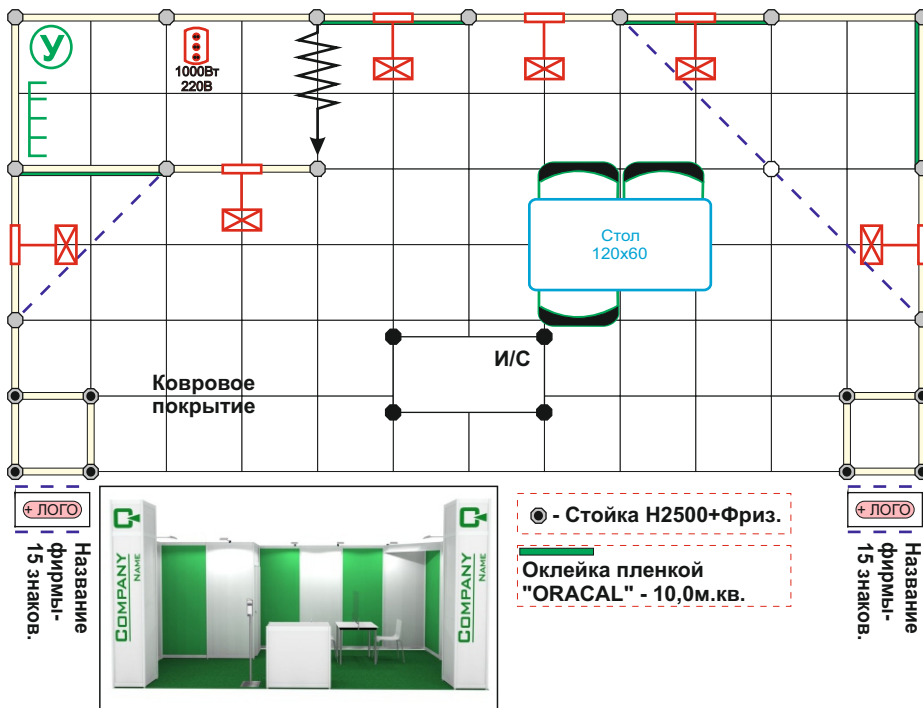

18A3

- Ковровое покрытие -18м.кв.
- Информ. Стойка H-1000 -1шт.
- Дверной блок /пластик/ -1шт.
- Стол H -750x1200x600 -1шт.
- Стул нераскладной -3шт.
- Прожектор галогеновый на штанге -6шт.
- Розетка штепсельная 1000 Вт -1шт.
- Название фирмы-15 знаков. -2шт.
- Логотип на фриз (0,5x0,5м. полноцветная печать) -10м.кв.
- Оклейка пленкой "ORACAL" -1шт.
- Корзина для бумаг -1шт.
- Вешалка настенная -1шт.

ЛОГО
Название
фирмы-
15 знаков.