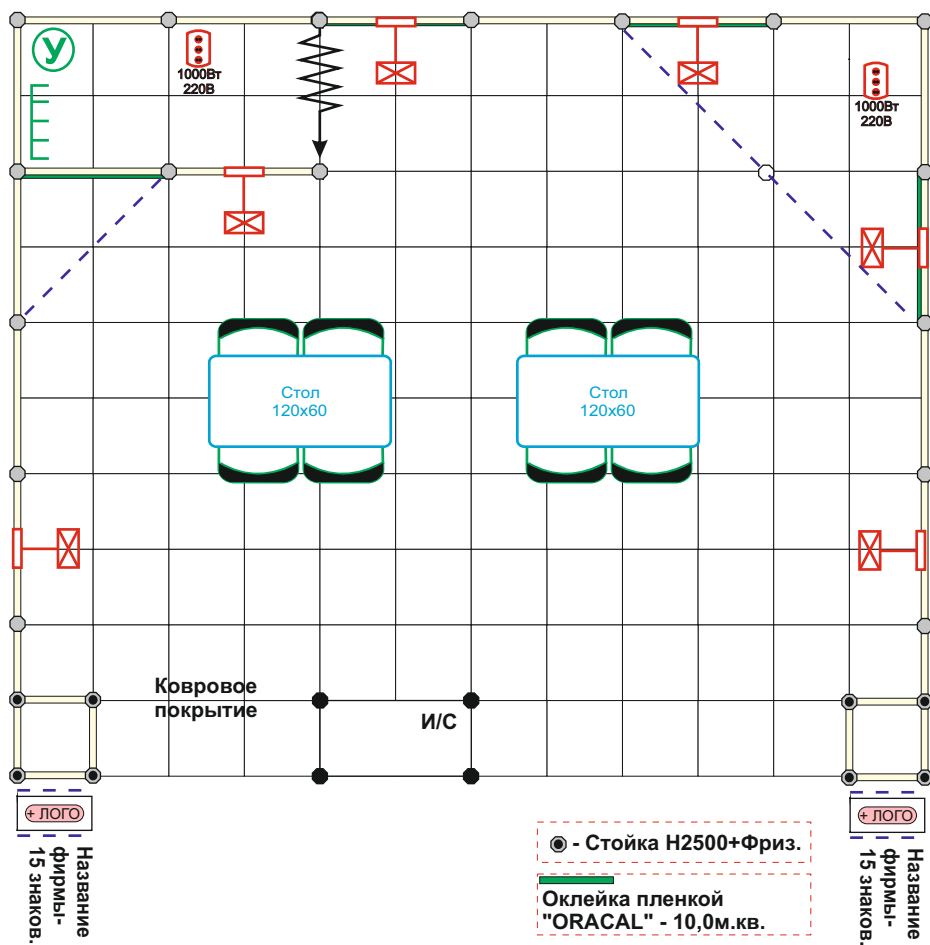

30A5

ЛОГО
Название
фирмы-
15 знаков.

● - Стойка H2500+Фриз.
Оклейка пленкой
"ORACAL" - 10,0м.кв.

ЛОГО
Название
фирмы-
15 знаков.

Ковровое покрытие	-30 м.кв.
Информ. Стойка H-1000	-1шт.
Дверной блок /пластик/	-1шт.
Стол H -750x1200x600	-2шт.
Стул нераскладной	-8шт.
Прожектор галогеновый на штанге	-6шт.
Розетка штепсельная 1000 Вт	-2шт.
Название фирмы-15 знаков.	-2шт.
Логотип на фриз (0,5x0,5м. полноцветная печать)	-2шт.
Оклейка пленкой "ORACAL"	-10м.кв.
Корзина для бумаг	-1шт.
Вешалка настенная	-1шт.