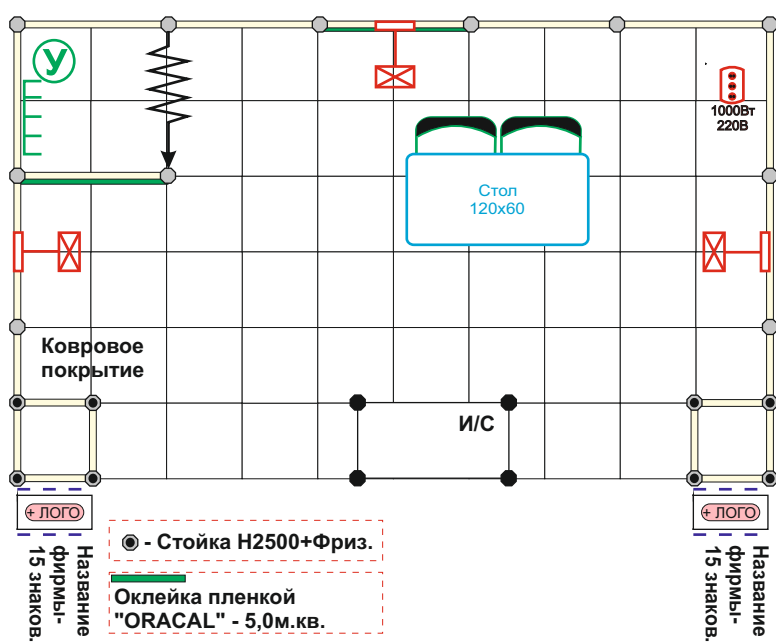

15A3

Ковровое покрытие	-15 м.кв.
Информ. Стойка H-1000	-1шт.
Дверной блок /пластик/	-1шт.
Стол H -750x1200x600	-2шт.
Стул нераскладной	-1шт.
Прожектор галогеновый на штанге	-3шт.
Розетка штепсельная 1000 Вт	-1шт.
Название фирмы-15 знаков.	-2шт.
Логотип на фриз (0,5x0,5м. полноцветная печать)	-2шт.
Оклейка пленкой "ORACAL"	-5 м.кв.
Корзина для бумаг	-1шт.
Вешалка настенная	-1шт.